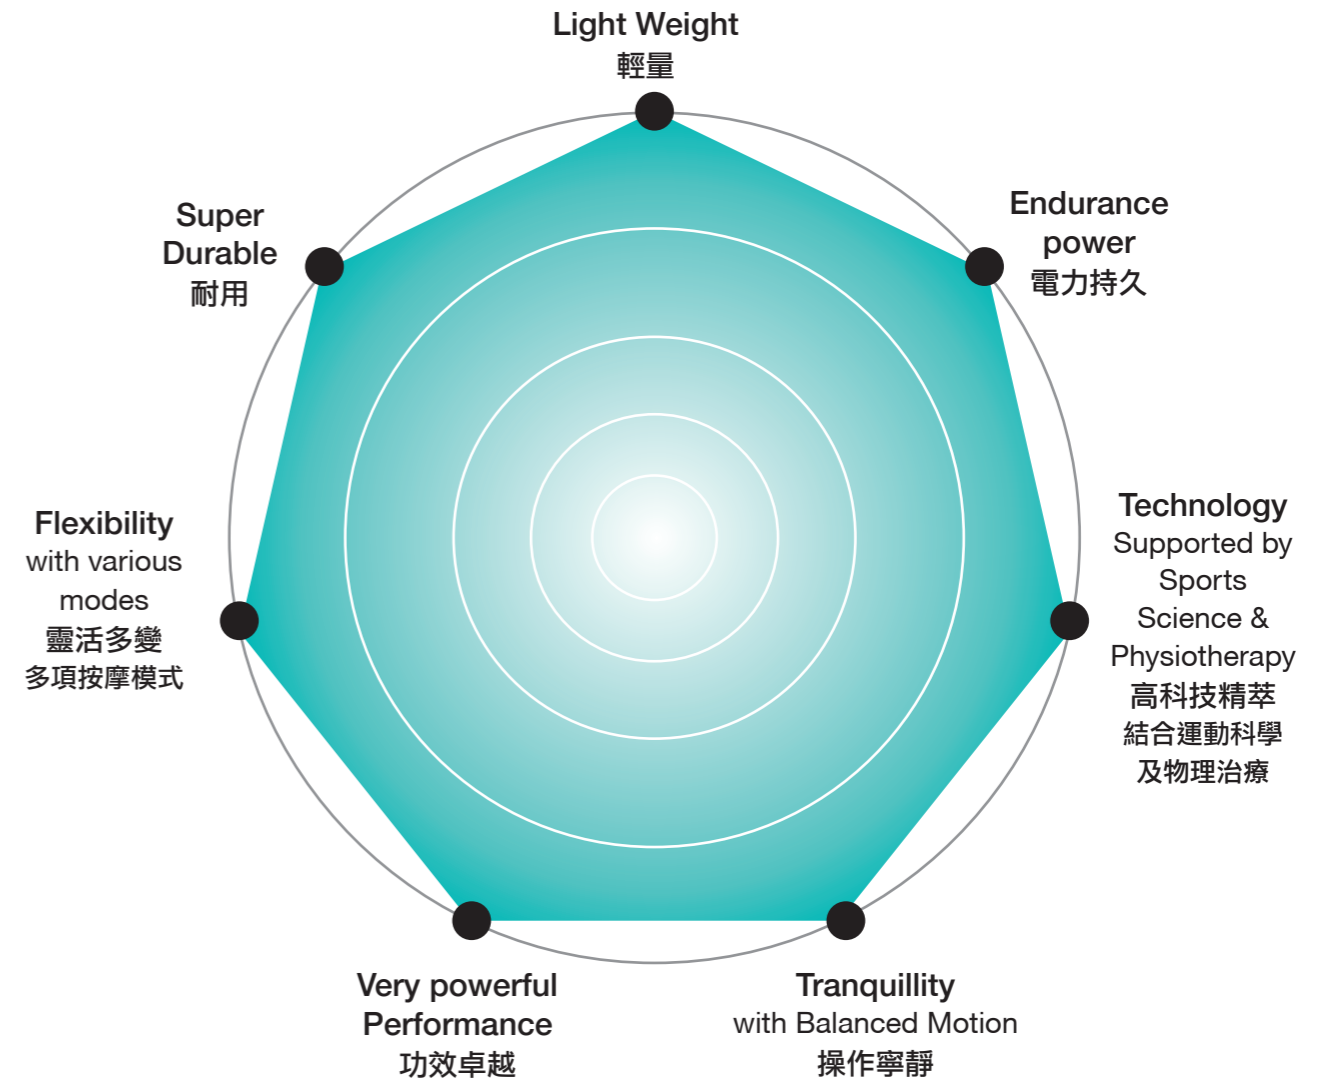

Quiet Motion Technology™

Sports Mode Indicator

Comfort Mode Indicator

Cordless and Lightweight (1kg)

① 特強高速無刷馬達(最高3200rpm)

② Endurance Motion Technology™ (高效耐用，電力持久)

③ 高質鋰電池，每次充電可持續使用10小時

④ Quiet Motion Technology™ (操作寧靜 不產噪音)

⑤ 運動模式指示燈

⑥ 鬆弛模式指示燈

⑦ 無線操作，輕巧易用(只重1.1kg)

Lead the World of Next Massaging Technology 領先未來按摩科學技術

ELEEEELS

(852) 2730 4234 | support@eleeeels.com | www.eleeeels.com