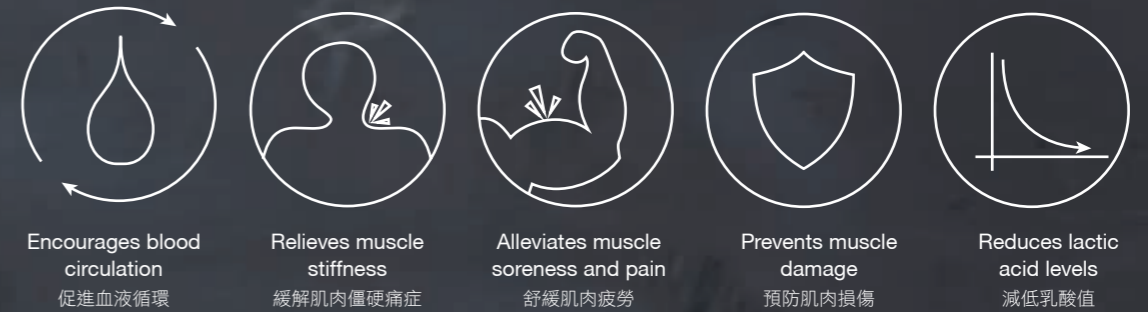

外殼

產品採取了一系列的特殊材料，機台外殼Nylon 材料，堅硬無比，令產品耐用、牢固、可靠。

通風冷卻系統

工作過程中，機器內部會進行空氣對流和交換，幫助冷卻機台，增加產品壽命。

直線軸承和活塞

直線軸承選用了特殊合成POM，加強使用壽命。活塞選用了實心的高硬度鋁合金塊，再以高精度CNC加工成形。

Superb Therapeutic Benefits
X Times Faster Recovery
卓越舒緩效果 · X 倍快速肌肉修復

最新的運動科學發現，振擊按摩可以令肌肉組織縮緊放鬆的次數比日常多30倍，效果有如做瑜伽或其他伸展運動，有效令肌肉伸展及強化，從而達到加快肌肉修復及提升肌肉力量功效。科學研究顯示*，5分鐘的振動按摩療程即可達致顯著的鬆弛功效，提升肌肉力量，緩解頸背僵硬酸痛。

**Imtiyaz, S., Veqar, Z., & Shareef, M. Y. (2014). To Compare the Effect of Vibration Therapy and Massage in the Prevention of Delayed Onset Muscle Soreness (DOMS). Journal of clinical and diagnostic research : JCDR, 8(1), 133-6.*