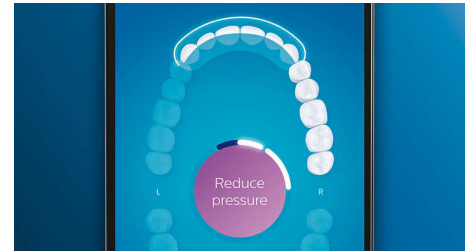

Išmanusis galvutės keitimo priminimas

Bėgant laikui šepetėlio galvutės nusidėvi ir nebe taip veiksmingai šalina apnašas. Su išmaniuoju šepetėlio galvutės atpažinimu visada žinosite, kada pakeisti šepetėlio galvutę. Dantų šepetėlis seka, kiek ilgai ir kaip stipriai valėtės su kiekviena šepetėlio galvute, ir įspėja, kai galvutė reikia pakeisti. Be to, „Philips Sonicare“ programoje galite stebėti, kiek laiko naudojote šepetėlio galvutes, ir net užsisakyti galvučių pakeitimui, kad jų niekada nepritrūktumėte.

Per daug spaudžiate?

Galite nepastebėti, kada valote dantis per stipriai, tačiau „DiamondClean Smart“ pastebės. Jei per daug spausite, užsidegs rankenos gale esantis šviečiantis žiedas. Tai – neįkylrus priminimas mažiau spausti ir leisti šepetėlio galvutei atlikti savo darbą. 7 iš 10 žmonių ši funkcija padėjo geriau valyti dantis.