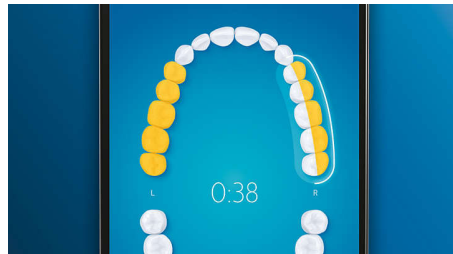

„TouchUp“ funkcija

Jei valydami dantis praleisite kurią nors vietą, programėlės „TouchUp“ funkcija tai parodys. Galėsite dar kartą išvalyti tą vietą ir būti tikri, kad kaskart iki galo išsivalote dantis.