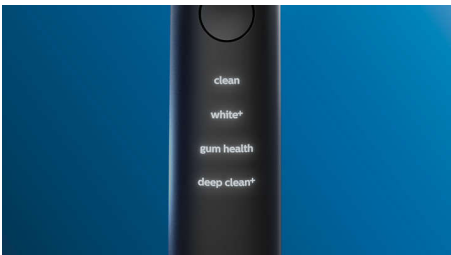

Optimize your brushing

- Šepetėlio galvutės automatiškai parenka optimalius nustatymus
- Rinkitės iš 4 režimų 3 intensyvumų nustatymų
- Lengvai ir stilingai įkraunamas tiek namuose, tiek kelionėje
- Įsitinkite, kad geriausiai išnaudojate šepetėlio galvutę

PHILIPS
sonicare

„Sonic“, elektrinis dantų šepetėlis su programa

Asmeniniai mokymai Išmanieji šepetėlio galvutės jutikliai, Išmanus šepetėlio galvutės atpažinimas, 4 režimai, 3 intensyvumai

Ypatybės

Atsiveikinkite su apnašomis

Uždėkite „G3 Premium Plaque Control“ šepetėlio galvutę, kuri suteiks giliausią valymą. Ji turi minkštus, lanksčius kraštus, o šereliai prisitaiko prie dantų paviršiaus formos, kad kontaktas su paviršiumi būtų 4 didesnis*** ir pašalintų iki 10 kartų daugiau apnašų iš sunkiai pasiekiamų vietų*.

4 režimai, 3 intensyvumo nustatymai

Su „DiamondClean Smart“ darbas atliekamas iki galo. Su mūsų 3 intensyvumo nustatymais pagerinsite valymą, o su 4 režimais patenkinsite visus valymo poreikius; „Clean“ režimas – išskirtiniam kasdieniam valymui, „White+“ – dėmėms šalinti, „Deep Clean+“ – stiprinančiam giliam valymui, o „Gum Health“ švelniai valyti pagal dantenų liniją.