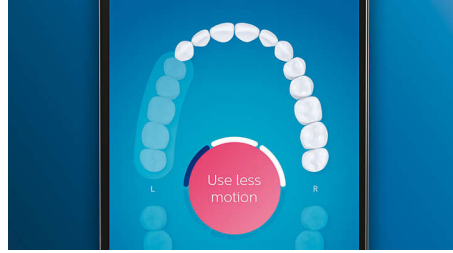

Niekada nepraleiskite jokios vietos

Su „Philips Sonicare“ programėle žinosite, kada išsivalėte kruopščiai ir švariai, bei mokysitės būti geresni, atidesni dantų valymo metu.