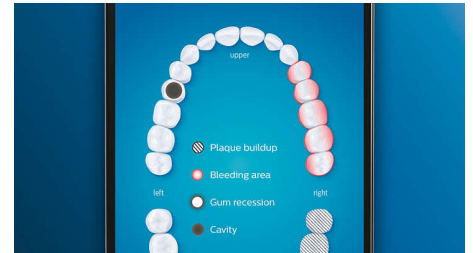

Vietos, kurioms skiriamas dėmesys, ir tikslų nustatymas

Ar odontologas atkreipė dėmesį į rūpesčių keliančias vietas? Mes jas akcentuosime programos 3D burnos schemoje ir priminsime skirti papildomo dėmesio šioms vietoms.