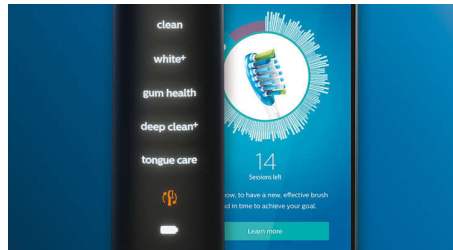

4 režimai, 3 intensyvumo nustatymai

Su „DiamondClean Smart“ darbas atliekamas iki galo. Su mūsų 3 intensyvumo nustatymais pagerinsite valymą, o su 4 režimais patenkinsite visus valymo poreikius; „Clean“ režimas – išskirtiniam kasdieniam valymui, „White+“ – dėmėms šalinti, „Deep Clean+“ – stiprinančiam giliam valymui, o „Gum Health“ švelniai valyti pagal dantenų liniją.

Niekada nepraleiskite jokios vietos

Su „Philips Sonicare“ programėle žinosite, kada išsivalėte kruopščiai ir švariai, bei mokysitės būti geresni, atidesni dantų valymo metu.

„TouchUp“ funkcija

Jei valydami dantis praleisite kurią nors vietą, programėlės „TouchUp“ funkcija tai parodys. Galėsite dar kartą išvalyti tą vietą ir būti tikri, kad kaskart iki galo išsivalote dantis.

Išmanusis galvutės keitimo priminimas

Bėgant laikui šepetėlio galvutės nusidėvi ir nebe taip veiksmingai šalina apnašas. Su išmaniuoju šepetėlio galvutės atpažinimu visada žinosite, kada pakeisti šepetėlio galvutę. Dantų šepetėlis seka, kiek ilgai ir kaip stipriai valėtės su kiekviena šepetėlio galvute, ir įspėja, kai galvutė reikia pakeisti. Be to, „Philips Sonicare“ programoje galite stebėti, kiek laiko naudojote šepetėlio galvutes, ir net užsisakyti galvučių pakeitimui, kad jų niekada nepritrūktumėte.